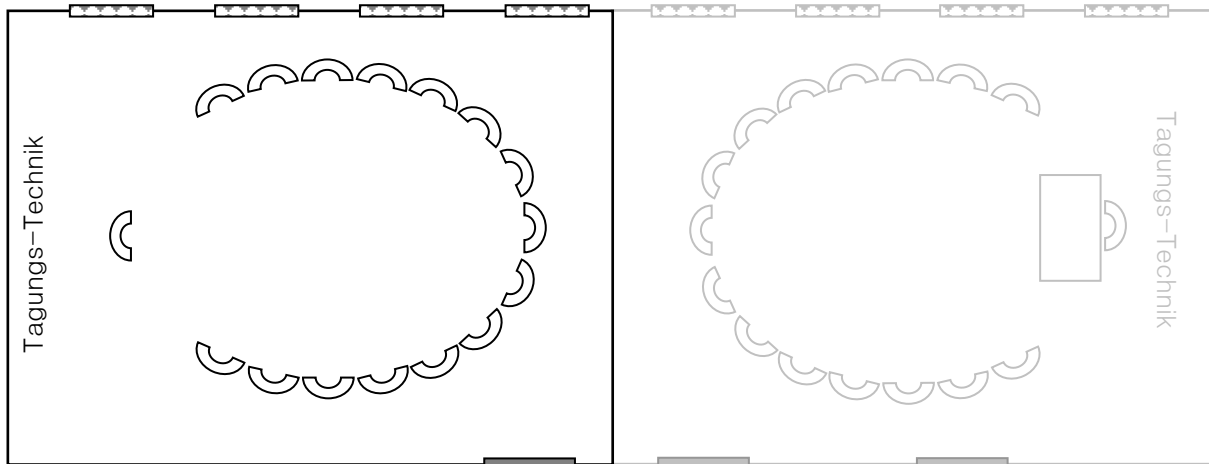

Corvey

Maulbronn

Parkseite

Technische Ausstattung des Raumes:

- ◆ Klimaanlage / Tageslicht
- ◆ elektrische Verdunklung
- ◆ Telefon- und Internetanschlüsse
- ◆ Steckdosen (in Bodentanks)
- ◆ Parkett-Fußboden

Größe des Raumes:

Länge: 8 m
 Breite: 6 m
 Fläche: 48 qm

Maßstab 1:100

Bestuhlungs-Varianten:

Bestuhlung	Personen / Teilnehmer	+	Referenten / Trainer	Personen insgesamt
U-Form	15	+	1-2	17
Karree	18			18
Stuhlkreis	15	+	1-2	17
Parlamentarisch	18	+	1-2	20
Stuhlreihen	28	+	1-2	30
Bankett				14
Stehtische / Empfang				20